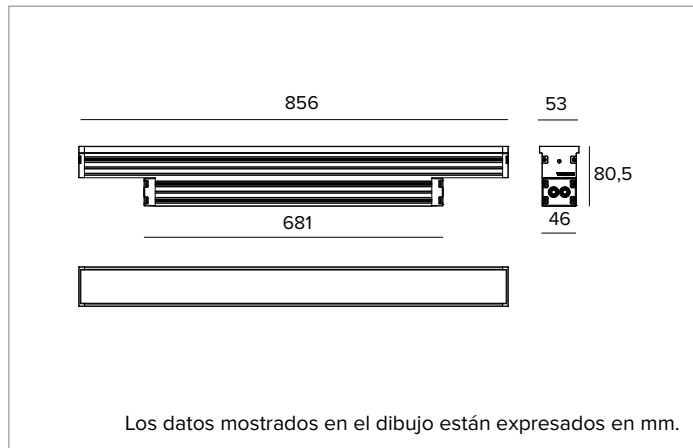

1E3291EL | JEDI COMPACT Outdoor Projectores

Proyector lineal orientable de LED

		4000K	H(m)	D1(m)	D2(m)	E _{max} (lx)	
		Ra80	28°	78°			
		Fixture Power	40W	1	0.55	1.70	3626
		Source Flux	5400lm	2	1.11	3.40	907
		Fixture Flux	4060lm	3	1.66	5.10	403
		Efficacy	102lm/W	4	2.22	6.79	227
TS1093	I _{max} =774cd/klm	I _{max}	4178cd	5	2.77	8.49	145

Óptica: WALL WASHER

Apertura del haz de luz: WW

Eficiencia óptica: 75%

Flujo luminaria: 4060lm

Rendimiento luminoso: 102lm/W

Seguridad fotobiológica: Conforme al grupo de riesgo RG1 (Riesgo Bajo)

CARACTERÍSTICAS MECÁNICAS